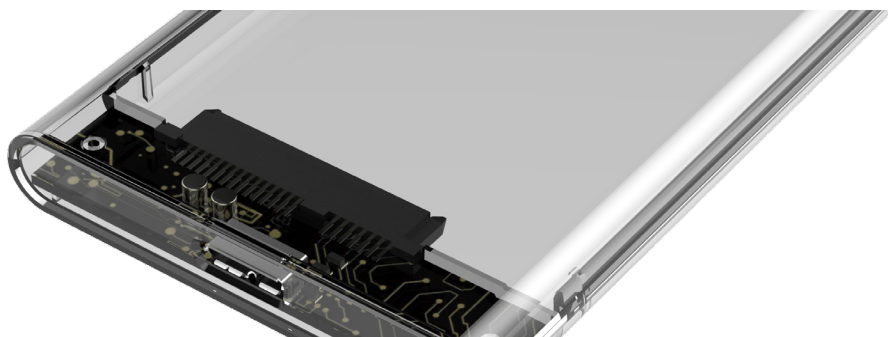

## FÁCIL DE LLEVAR, FÁCIL DE CONECTAR

CARCASA  
PARA DISCO DURO

HDD 2.5"  
GCE-U325-01

### Conector

Cuenta con una velocidad de transferencia de alta velocidad gracias a su conexión USB 3.0, la cual es compatible con USB 3.0 hasta SATA III con velocidades de transferencia de hasta 5 Gbps.

### Características

La Caja para Disco Duro Getttech está equipada con indicadores LED para comunicar la energía y la actividad de sus dispositivos. Para una mejor velocidad, la unidad de disco duro tiene una interfaz USB 3.0.

<b>ESPECIFICACIONES</b>	
<i>Velocidad de transferencia de alta velocidad USB 3.0 compatible con hasta SATA III con tasas de transferencia de hasta 5Gbps</i>	
<i>Puente de datos de alta calidad de USB 3.0 a SATA III</i>	
<i>Carcasa hecha de plástico ABS transparente</i>	
<i>Soporta discos de duros de hasta 2TB de capacidad</i>	
<i>Plug and Play</i>	
<i>Indicadores LED</i>	
<i>Compatible con Windows y Mac</i>	
<i>Cable USB 3.0 incluido en el producto</i>	
<i>Longitud del cable</i>	<i>40 cm (A - Micro B)</i>
<i>Tamaño del producto</i>	<i>125 x 79 x 13 mm</i>
<b>EAN</b>	<b>7503030358262</b>