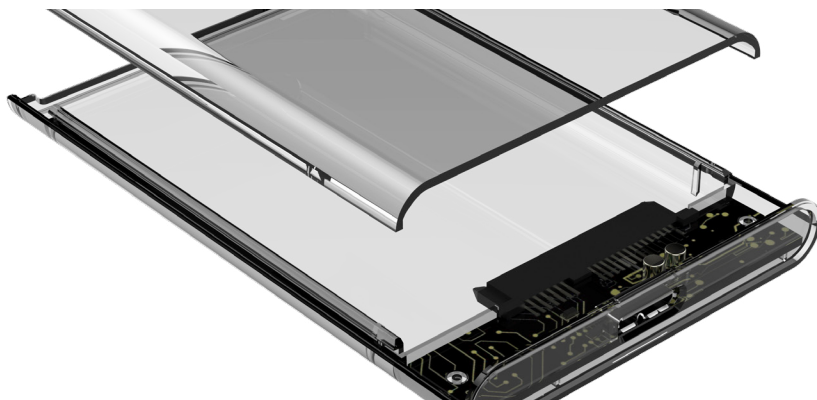

## FÁCIL DE LLEVAR, FÁCIL DE CONECTAR

CARCASA  
PARA DISCO DURO

HDD 2.5"  
GCE-U325-01

### Conector

Cuenta con una velocidad de transferencia de alta velocidad gracias a su conexión USB 3.0, la cual es compatible con USB 3.0 hasta SATA III con velocidades de transferencia de hasta 5 Gbps.

### Características

La Caja para Disco Duro Getttech está equipada con indicadores LED para comunicar la energía y la actividad de sus dispositivos. Para una mejor velocidad, la unidad de disco duro tiene una interfaz USB 3.0.

<b>ESPECIFICACIONES</b>	
<i>Velocidad de transferencia de alta velocidad USB 3.0 compatible con hasta SATA III con tasas de transferencia de hasta 5Gbps</i>	
<i>Puente de datos de alta calidad de USB 3.0 a SATA III</i>	
<i>Carcasa hecha de plástico ABS transparente</i>	
<i>Soporta discos de duros de hasta 2TB de capacidad</i>	
<i>Plug and Play</i>	
<i>Indicadores LED</i>	
<i>Compatible con Windows y Mac</i>	
<i>Cable USB 3.0 incluido en el producto</i>	
<i>Longitud del cable</i>	<i>40 cm (A - Micro B)</i>
<i>Tamaño del producto</i>	<i>125 x 79 x 13 mm</i>
<b>EAN</b>	<b>7503030358262</b>