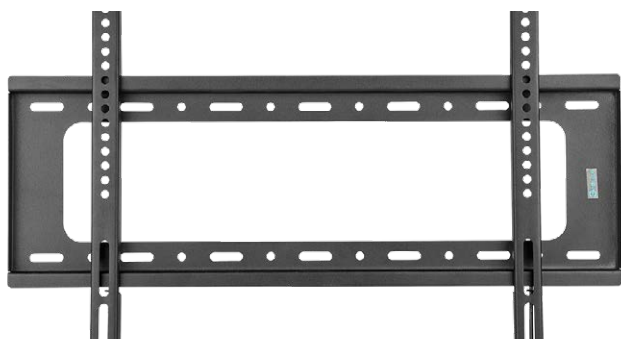

SOPORTE DE PARED FIJO PARA TV 32 - 75 PULGADAS

BASE PARA PANTALLAS VESA | GWT-WAF75-01

COMPATIBILIDAD UNIVERSAL PARA TV

Este soporte fijo para TV se adapta a la mayoría de las marcas de TV entre 32 y 75 pulgadas y hasta 45kgs con orificios de montaje/VESA máximos con una separación de hasta 600 x 500mm. Se puede montar en montantes de madera individuales y paredes de hormigón/ladrillo.

EXPERIENCIA DE VISUALIZACIÓN OPTIMIZADA

El soporte de pared fijo puede colocar su televisor a solo 27mm de la pared ahorrando mucho espacio y con una apariencia elegante. El diseño exclusivo de la correa le permite bloquear o liberar el soporte fácilmente.

CONSTRUCCIÓN

El soporte de pared para TV está fabricado con acero laminado en frío de alta calidad, lo que le da confianza en la construcción, resistencia y durabilidad de este soporte de pared.

SOPORTE DE PARED

FIJO PARA TV / GWT-WAF75-01

FICHA TÉCNICA

Modelo	GWT-WAF75-01
Tipo de Material	Acero Laminado en Frío
VESA	Soporte para montaje VESA de 600x500
Tamaño de Pantalla	Soporte para pantallas de 32 a 75 pulgadas
Capacidad	Peso máximo soportado: 45 kilogramos
Ajustes	Separacion de la montura al muro: 27mm