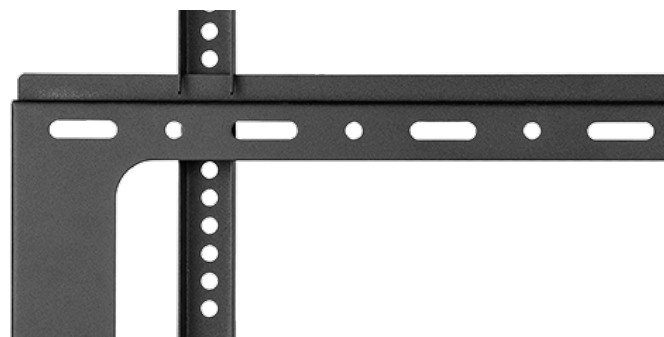

SOPORTE DE PARED FIJO PARA TV 32 - 75 PULGADAS

BASE PARA PANTALLAS VESA | GWT-WAF75-01

COMPATIBILIDAD UNIVERSAL PARA TV

Este soporte fijo para TV se adapta a la mayoría de las marcas de TV entre 32 y 75 pulgadas y hasta 45kgs con orificios de montaje/VESA máximos con una separación de hasta 600 x 500mm. Se puede montar en montantes de madera individuales y paredes de hormigón/ladrillo.

EXPERIENCIA DE VISUALIZACIÓN OPTIMIZADA

El soporte de pared fijo puede colocar su televisor a solo 27mm de la pared ahorrando mucho espacio y con una apariencia elegante. El diseño exclusivo de la correa le permite bloquear o liberar el soporte fácilmente.

CONSTRUCCIÓN

El soporte de pared para TV está fabricado con acero laminado en frío de alta calidad, lo que le da confianza en la construcción, resistencia y durabilidad de este soporte de pared.

SOPORTE DE PARED

FIJO PARA TV / GWT-WAF75-01

FICHA TÉCNICA

Modelo	GWT-WAF75-01
Tipo de Material	Acero Laminado en Frío
VESA	Soporte para montaje VESA de 600x500
Tamaño de Pantalla	Soporte para pantallas de 32 a 75 pulgadas
Capacidad	Peso máximo soportado: 45 kilogramos
Ajustes	Separacion de la montura al muro: 27mm