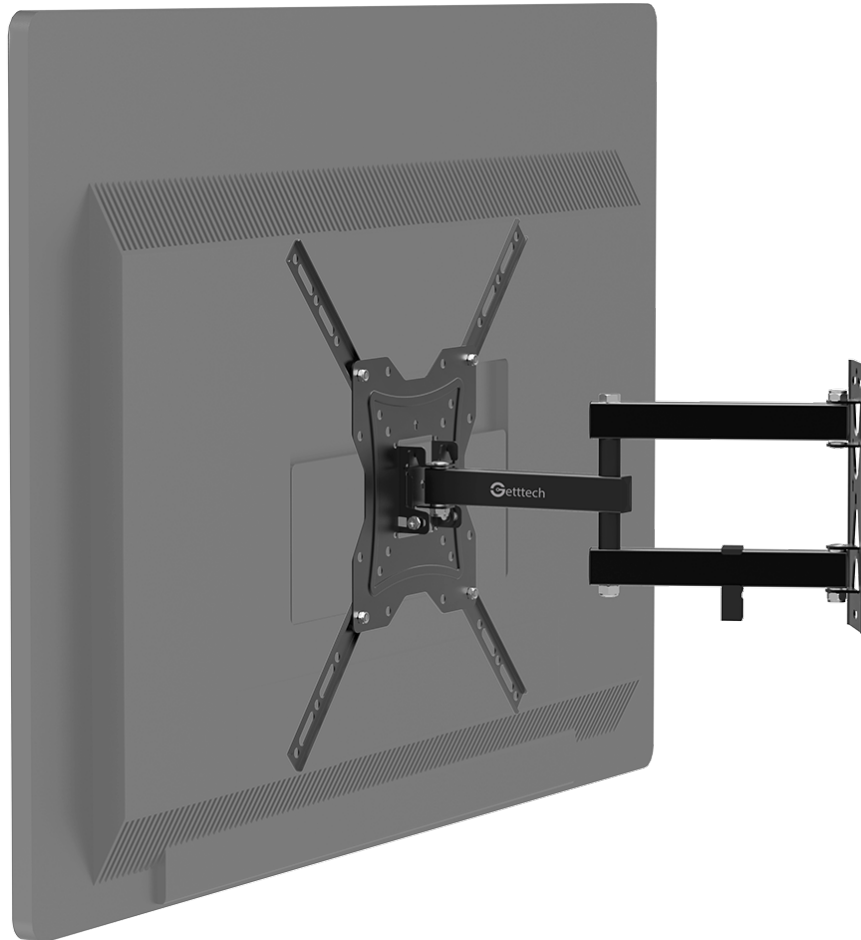

SOPORTE

DE PARED PARA TV

BRAZOS ARTICULADOS GIRATORIOS

17 - 55 PULGADAS

BASE PARA PANTALLAS VESA | GWT-WAM55-01

COMPATIBILIDAD UNIVERSAL DE TV

Este soporte de TV de movimiento completo se adapta a la mayoría de las marcas de TV entre 17 y 55 pulgadas y soporta hasta 30kgs de peso con orificios de montaje/VESA con separación de hasta 400 x 400mm. Se puede montar en vigas de madera individuales y paredes de hormigón/ladrillo.

EXPERIENCIA DE VISUALIZACIÓN OPTIMIZADA

Cambie su posición de visualización con facilidad. Elimine los molestos reflejos con un ángulo de inclinación vertical que va de +5° a -8° y personalice su ángulo de visión desde cualquier lugar de la habitación, para una posición más cómoda y saludable. El soporte de TV gira 180° para una experiencia de visualización máxima

AHORRE ESPACIO EN LA PARED Y EXTENSIÓN LARGA

El soporte de pared articulado para TV tiene un diseño estable que permite colocar la pantalla a tan solo 45mm de la pared, lo que ahorra espacio y se extiende hasta 390mm para que pueda mover su televisor en la posición perfecta cuando sea necesario.

SOPORTE DE PARED

BRAZOS ARTICULADOS GIRATORIOS / GWT-WAM55-01

FICHA TÉCNICA

Modelo	GWT-WAM55-01
Tipo de Material	Acero Laminado en Frío
VESA	Soporte para montaje VESA de 400x400
Tamaño de Pantalla	Soporte para pantallas de 17 a 55 pulgadas
Capacidad	Peso máximo soportado: 30 kilogramos
Ajustes	Inclinación: - 5 a + 8 grados, Giro: 180 grados, separación de la montura al muro: 45-390mm