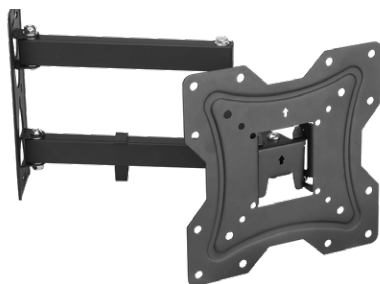

SOPORTE

DE PARED PARA TV

BRAZOS ARTICULADOS GIRATORIOS

17 - 55 PULGADAS

BASE PARA PANTALLAS VESA | GWT-WAM55-01

COMPATIBILIDAD UNIVERSAL DE TV

Este soporte de TV de movimiento completo se adapta a la mayoría de las marcas de TV entre 17 y 55 pulgadas y soporta hasta 30kgs de peso con orificios de montaje/VESA con separación de hasta 400 x 400mm. Se puede montar en vigas de madera individuales y paredes de hormigón/ladrillo.

EXPERIENCIA DE VISUALIZACIÓN OPTIMIZADA

Cambie su posición de visualización con facilidad. Elimine los molestos reflejos con un ángulo de inclinación vertical que va de +5° a -8° y personalice su ángulo de visión desde cualquier lugar de la habitación, para una posición más cómoda y saludable. El soporte de TV gira 180° para una experiencia de visualización máxima

AHORRE ESPACIO EN LA PARED Y EXTENSIÓN LARGA

El soporte de pared articulado para TV tiene un diseño estable que permite colocar la pantalla a tan solo 45mm de la pared, lo que ahorra espacio y se extiende hasta 390mm para que pueda mover su televisor en la posición perfecta cuando sea necesario.

SOPORTE DE PARED

BRAZOS ARTICULADOS GIRATORIOS / GWT-WAM55-01

FICHA TÉCNICA

Modelo	GWT-WAM55-01
Tipo de Material	Acero Laminado en Frío
VESA	Soporte para montaje VESA de 400x400
Tamaño de Pantalla	Soporte para pantallas de 17 a 55 pulgadas
Capacidad	Peso máximo soportado: 30 kilogramos
Ajustes	Inclinación: - 5 a + 8 grados, Giro: 180 grados, separación de la montura al muro: 45-390mm