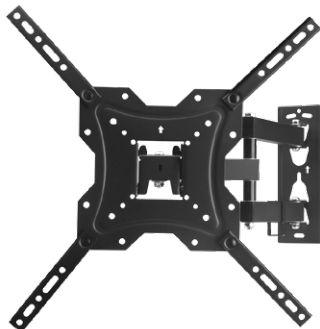

SOPORTE

DE PARED PARA TV

BRAZOS ARTICULADOS GIRATORIOS

17 - 55 PULGADAS

BASE PARA PANTALLAS VESA | GWT-WAM55-01

COMPATIBILIDAD UNIVERSAL DE TV

Este soporte de TV de movimiento completo se adapta a la mayoría de las marcas de TV entre 17 y 55 pulgadas y soporta hasta 30kgs de peso con orificios de montaje/VESA con separación de hasta 400 x 400mm. Se puede montar en vigas de madera individuales y paredes de hormigón/ladrillo.

EXPERIENCIA DE VISUALIZACIÓN OPTIMIZADA

Cambie su posición de visualización con facilidad. Elimine los molestos reflejos con un ángulo de inclinación vertical que va de +5° a -8° y personalice su ángulo de visión desde cualquier lugar de la habitación, para una posición más cómoda y saludable. El soporte de TV gira 180° para una experiencia de visualización máxima

AHORRE ESPACIO EN LA PARED Y EXTENSIÓN LARGA

El soporte de pared articulado para TV tiene un diseño estable que permite colocar la pantalla a tan solo 45mm de la pared, lo que ahorra espacio y se extiende hasta 390mm para que pueda mover su televisor en la posición perfecta cuando sea necesario.

SOPORTE DE PARED

BRAZOS ARTICULADOS GIRATORIOS / GWT-WAM55-01

FICHA TÉCNICA

Modelo	GWT-WAM55-01
Tipo de Material	Acero Laminado en Frío
VESA	Soporte para montaje VESA de 400x400
Tamaño de Pantalla	Soporte para pantallas de 17 a 55 pulgadas
Capacidad	Peso máximo soportado: 30 kilogramos
Ajustes	Inclinación: - 5 a + 8 grados, Giro: 180 grados, separación de la montura al muro: 45-390mm