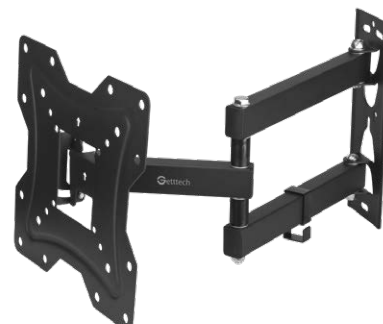

SOPORTE

DE PARED PARA TV

BRAZOS ARTICULADOS GIRATORIOS

17 - 55 PULGADAS

BASE PARA PANTALLAS VESA | GWT-WAM55-01

COMPATIBILIDAD UNIVERSAL DE TV

Este soporte de TV de movimiento completo se adapta a la mayoría de las marcas de TV entre 17 y 55 pulgadas y soporta hasta 30kgs de peso con orificios de montaje/VESA con separación de hasta 400 x 400mm. Se puede montar en vigas de madera individuales y paredes de hormigón/ladrillo.

EXPERIENCIA DE VISUALIZACIÓN OPTIMIZADA

Cambie su posición de visualización con facilidad. Elimine los molestos reflejos con un ángulo de inclinación vertical que va de +5° a -8° y personalice su ángulo de visión desde cualquier lugar de la habitación, para una posición más cómoda y saludable. El soporte de TV gira 180° para una experiencia de visualización máxima

AHORRE ESPACIO EN LA PARED Y EXTENSIÓN LARGA

El soporte de pared articulado para TV tiene un diseño estable que permite colocar la pantalla a tan solo 45mm de la pared, lo que ahorra espacio y se extiende hasta 390mm para que pueda mover su televisor en la posición perfecta cuando sea necesario.

SOPORTE DE PARED

BRAZOS ARTICULADOS GIRATORIOS / GWT-WAM55-01

FICHA TÉCNICA

Modelo	GWT-WAM55-01
Tipo de Material	Acero Laminado en Frío
VESA	Soporte para montaje VESA de 400x400
Tamaño de Pantalla	Soporte para pantallas de 17 a 55 pulgadas
Capacidad	Peso máximo soportado: 30 kilogramos
Ajustes	Inclinación: - 5 a + 8 grados, Giro: 180 grados, separación de la montura al muro: 45-390mm